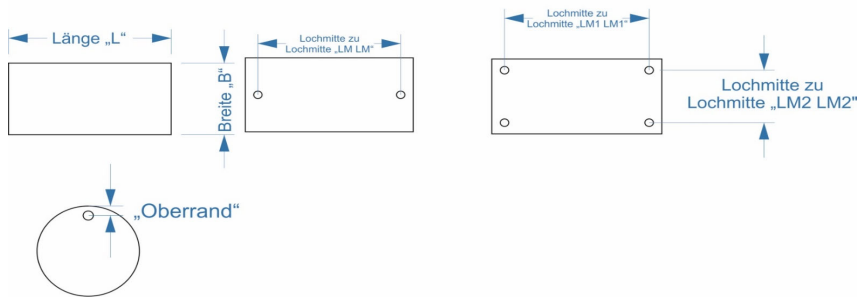

# Bemaßungssystem der Schilder

Material	Länge L	Breite B	Dicke	Ø Bohrung	LM1-LM1	LM2-LM2	Kleber	HGG-Nr	Farbe	Ecken Radius
Schichtkunststoff	25	10	0,8				ja	#10044	ws - sw	
	25	20	0,8				ja	#10045	ws - sw	
	25	10	0,8	2,5	18		ja	#10049	ws - sw	
	25	20	0,8	2,5	18		ja	#10051	ws - sw	
	27	18	0,8					#10198	si-sw	2
	37	13	0,8				ja	#10046	ws - sw	
	37	25	0,8				ja	#10108	ws - sw	
	37	13	0,8	2,5	30		ja	#10050	ws - sw	
	50	13	0,8				ja	#10110	ws - sw	
	50	25	1	3,1	82	37	nein	#10111	ws - sw	2,5
	50	13	0,8	2,5	43		ja	#10052	ws - sw	
	74	13	0,8				ja	#10114	ws - sw	
	74	25	0,8				ja	#10115	ws - sw	
	74	25	0,8	2,5	67		ja	#10057	ws - sw	
Alu eloxiert	25	10	1				ja	#10017	natur matt	
	25	20	1				ja	#10016	natur matt	
	25	10	1	2,5	18		ja	#10012	matt	
	25	20	1	2,5	18		ja	#10091	matt	
	26	9	1	2,4	20		ja	#10005	matt	
	37	13	1				ja	#10019	natur matt	
	37	25	1				ja	#10020	natur matt	
	37	13	1	2,5	30		ja	#10014	matt	
	37	25	1	2,5	30		ja	#10037	matt	
	37	37	1	2,5	30		ja	#10092	matt	
	50	13	1				ja	#10070	natur matt	
	50	13	1	2,5	43		ja	#10093	matt	
	50	25	1	2,5	43		ja	#10094	matt	
	52	10	1	2,0	47		ja	#10251	matt	
	52	10	1				ja	#10671	matt	
	52	10	1	2,0	47		ja	#10194	sw matt	
74	13	1				ja	#10074	natur matt		
74	13	1	2,5	67		ja	#10097	natur matt		
74	25	1	2,5	67		ja	#10098	matt		
74	26	1	2,4	64		ja	#10010	matt		
Alu Runde	Ø 30		1	3,2	Rand zu Lochmitte 4 mm		nein	#10002	matt	
	Ø 30		1	6,0	Rand zu Lochmitte 5 mm		nein	#10285	matt	