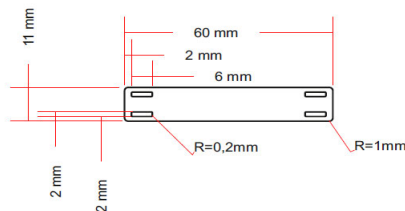

Material	Länge L	Breite B	Dicke	Ø Bohrung	LM1-LM1	LM2-LM2	Kleber	HGG-Nr	Farbe	Ecken Radius
Edelstahl	25	10	1				nein	#10504	natur schliiff	
	25	10	1	2,5	18		nein	#10149	natur schliiff	
	25	25	1	2,5	18		nein	#10150	natur schliiff	
	37	13	1	2,5	30		nein	#10151	natur schliiff	
	37	25	1	2,5	30		nein	#10152	natur schliiff	
	37	37	1	2,5	30		nein	#10153	natur schliiff	
	37	13	1				nein	#10630	natur schliiff	
	50	13	1	2,5	43		nein	#10154	natur schliiff	
	50	25	1	2,5	43		nein	#10155	natur schliiff	
	50	37	1	2,5	43		nein	#10156	natur schliiff	
	74	25	1	2,5	67		nein	#10160	natur schliiff	
	74	13	1	2,5	67		nein	#10158	natur schliiff	
	74	37	1	2,5	67		nein	#10162	natur schliiff	
	74	50	1	2,5	67		nein	#10163	natur schliiff	
	105	25	1	2,5	98		nein	#10166	natur schliiff	
	105	37	1	2,5	98		nein	#10167	natur schliiff	
	105	13	1	2,5	98		nein	#10165	natur schliiff	
	105	50	1	2,5	98		nein	#10168	natur schliiff	
	105	25	1	2,5	98		nein	#10166	natur schliiff	
Kabelschild Edelstahl								#10665	natur schliiff